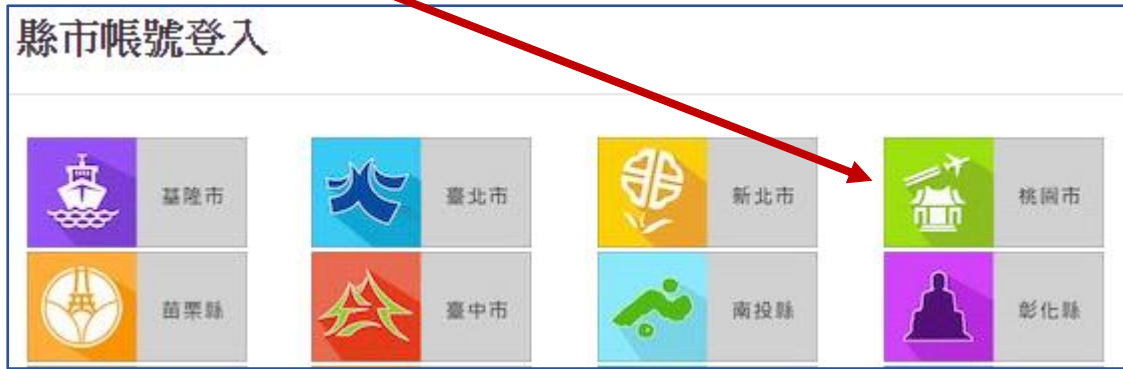

帳號

密碼

驗證碼

2042 [更換圖片]

2. 均一教育平台 <https://www.junyiacademy.org/>

- 選擇學生

- 使用教育雲端帳號登入

- 若無教育雲端帳號選擇“使用縣市帳號登入”

- 選擇桃園市

- 選擇學生

- 選擇學校後登入

您必須登入才能使用 [Logo] 所提供的服務

A 平鎮區

市立平南國中(034520)

身分證末四碼(例1234)

輸入密碼(預設為西元年生日共8碼, 例如20090531)