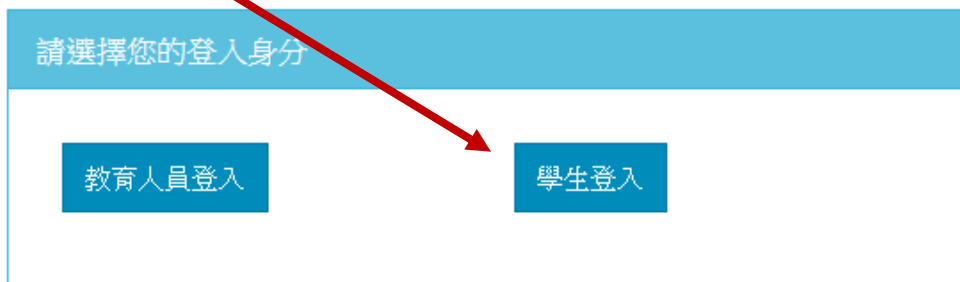

帳號

密碼

驗證碼

2042 [更換圖片]

2. 均一教育平台 <https://www.junyiacademy.org/>

- 選擇學生

- 使用教育雲端帳號登入

- 若無教育雲端帳號選擇“使用縣市帳號登入”

- 選擇桃園市

- 選擇學生

- 選擇學校後登入

您必須登入才能使用 [Logo] 所提供的服務

A 平鎮區

市立平南國中(034520)

身分證末四碼(例1234)

輸入密碼(預設為西元年生日共8碼, 例如20090531)